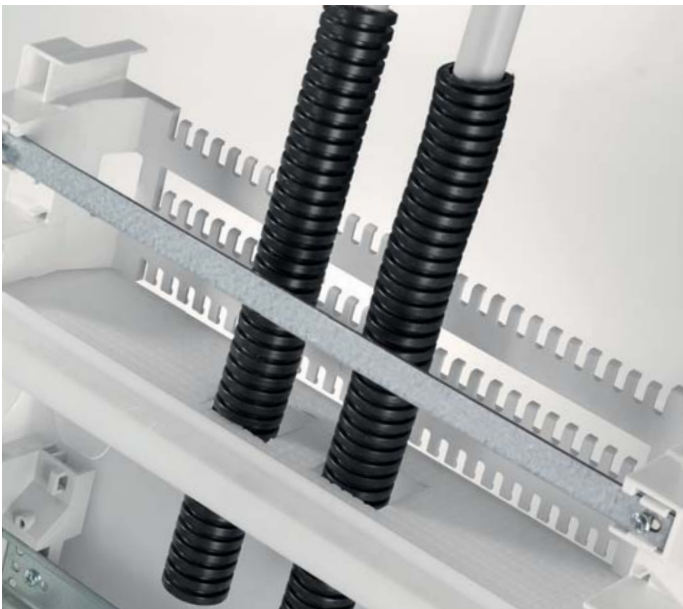

Удобство монтажа

Все шкафы комплектуются специальной картонной крышкой, для предотвращения попадания внутрь шкафа штукатурки и строительного мусора при монтаже основания в стену.

Многофункциональные аксессуары

Один и тот же аксессуар служит для соединения двух шкафов в ряд по вертикали или для надежного закрепления гофрированных труб у основания шкафа.