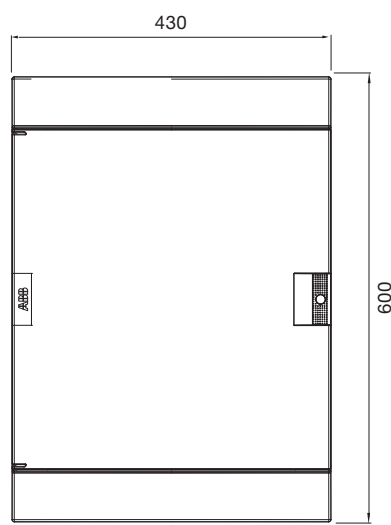

# Шкафы Mistral41 скрытого монтажа, габаритные размеры.

Размеры приведены в мм.

36 модулей

54 модуля

48 модулей

72 модуля

Размеры приведены в мм.