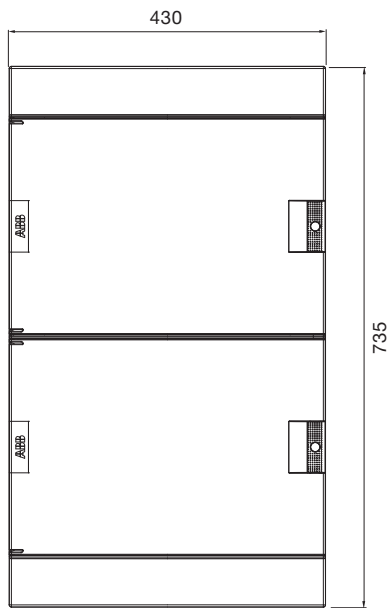

# Шкафы Mistral41 скрытого монтажа, габаритные размеры.

Размеры приведены в мм.

36 модулей

54 модуля

48 модулей

72 модуля

Размеры приведены в мм.