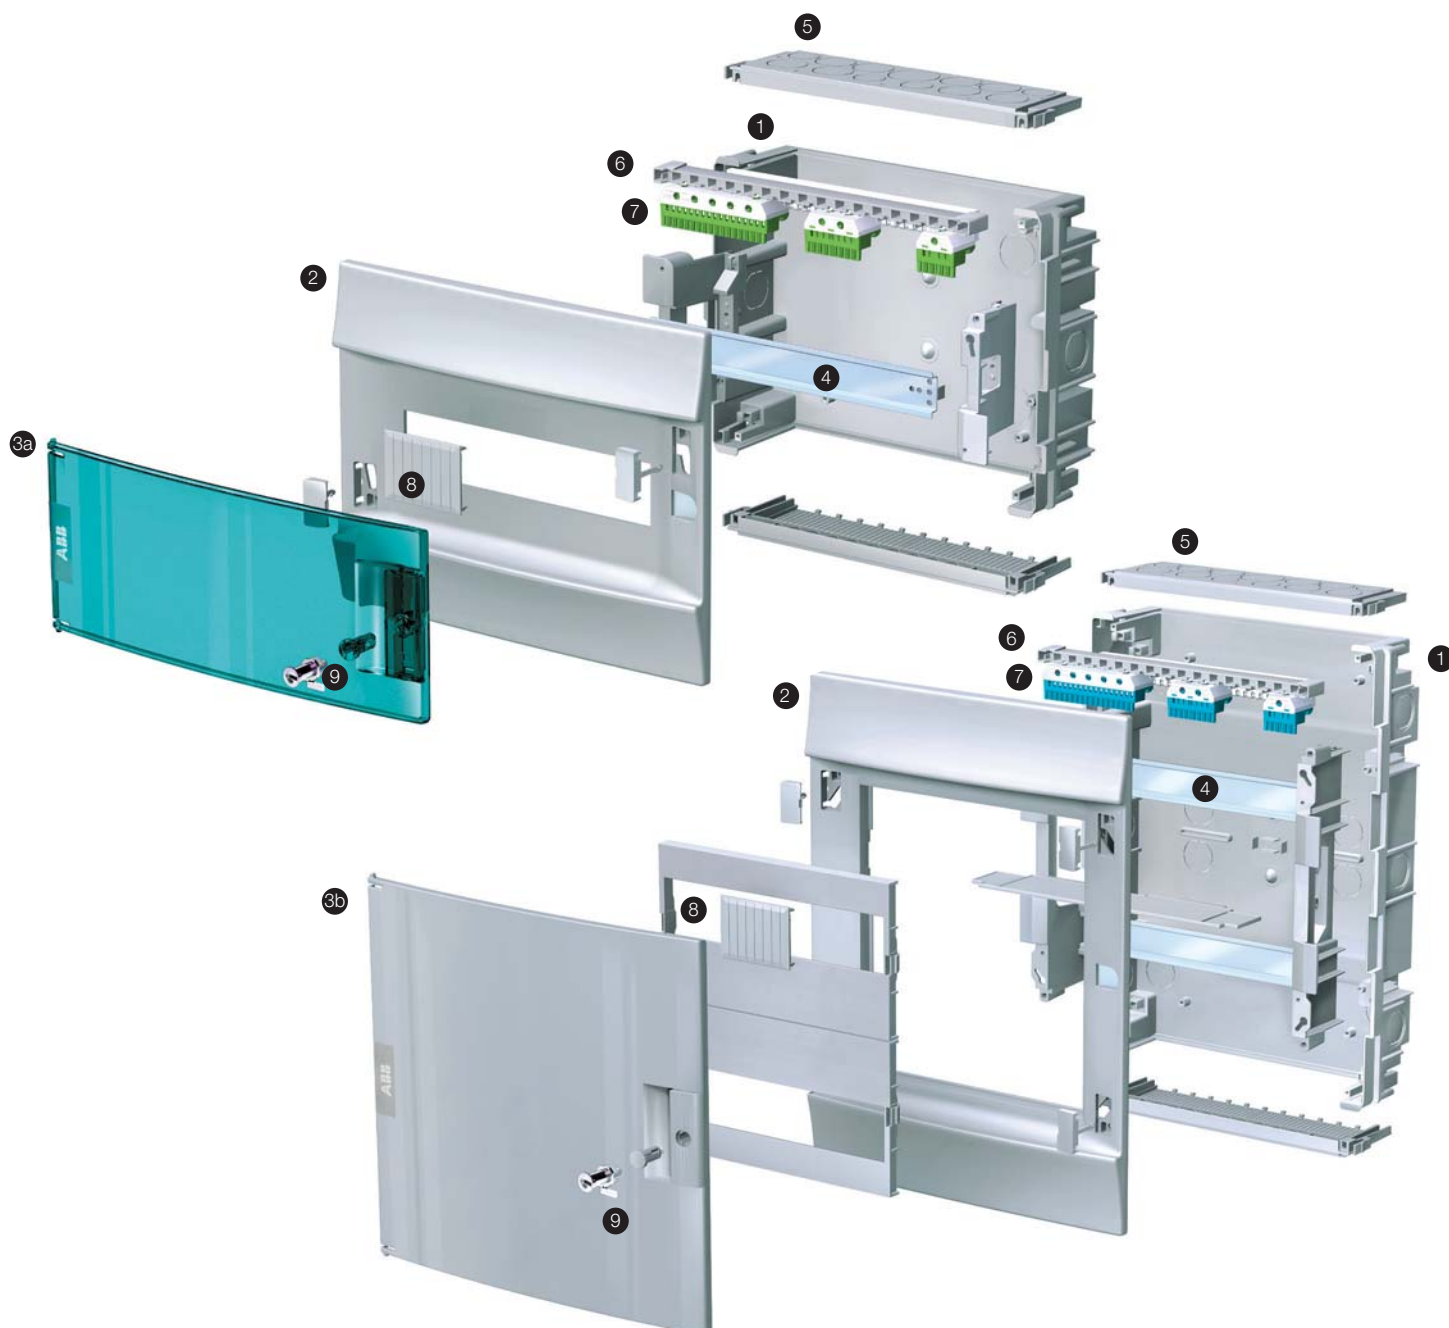

Широкий выбор, большие возможности.

Шкафы Mistral41 внутреннего монтажа продуманная, гибкая, современная система, которую можно адаптировать для любых решений.

1. Основание бокса

2. Лицевая часть

3. а) Зеленая дверь

б) Белая дверь, RAL9016

4. Дин-рейка

5. Фланцы для ввода кабеля

6. Держатель клемм

7. Самозажимные клеммные блоки

8. Заглушка на 4 модуля

9. Место для установки замка.
(замок с ключом в стандартную комплектацию не входят)