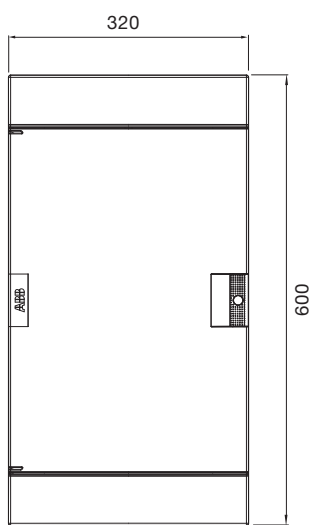

# Шкафы Mistral41 скрытого монтажа, габаритные размеры.

Размеры приведены в мм.

36 модулей

54 модуля

48 модулей

72 модуля

Размеры приведены в мм.