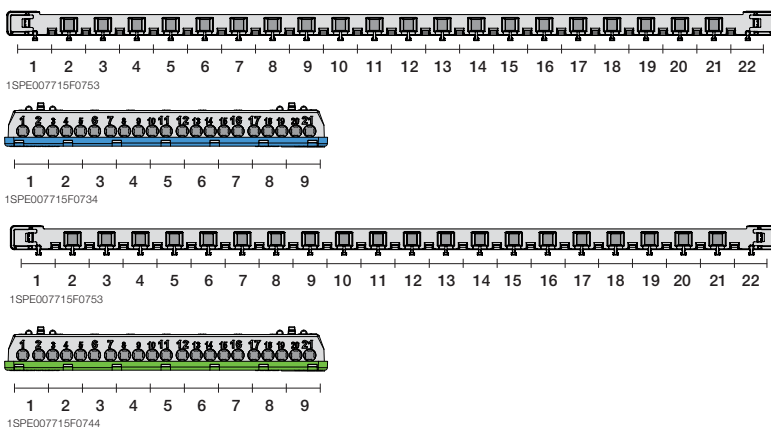

48 модулей

Бокс внутреннего монтажа Mistral41 72M прозр. дверь с клеммным блоком	650	72	430x735x128	1SLM004101A1210		1/1
--	-----	----	-------------	-----------------	--	-----

1SLM004100A1210

72 модуля