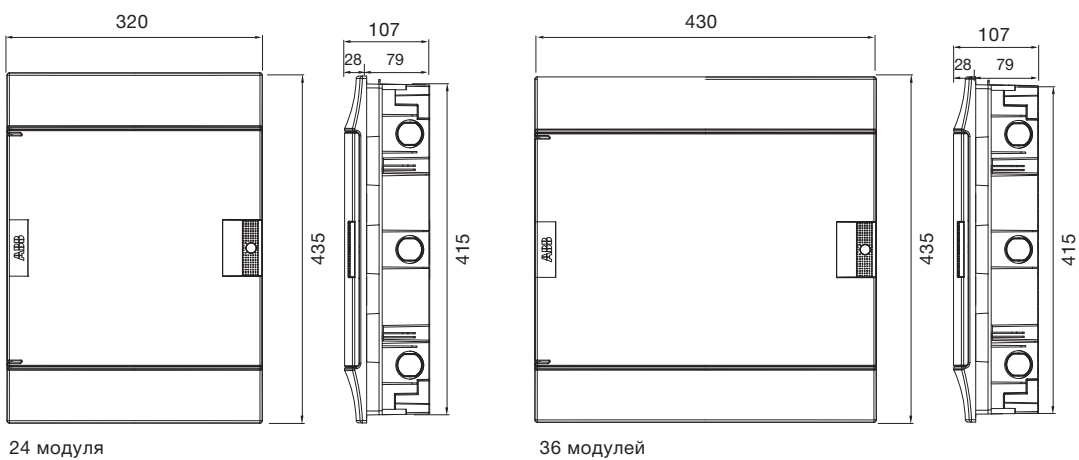

# Шкафы Mistral41 скрытого монтажа, габаритные размеры.

Размеры приведены в мм.

36 модулей

54 модуля

48 модулей

72 модуля

Размеры приведены в мм.