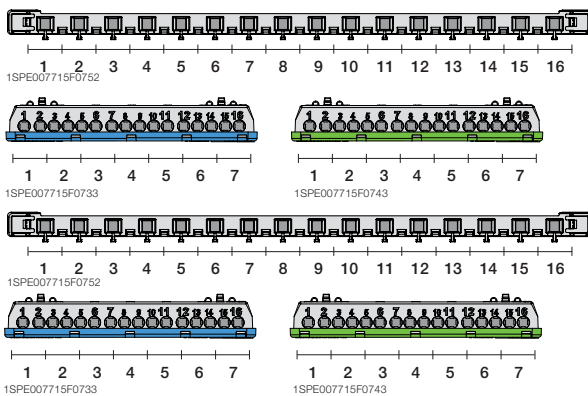

Бокс внутреннего монтажа Mistral41 72M прозр. дверь с клеммным блоком	650	72	430x735x128	1SLM004101A1210		1/1

1SLM004100A1210

72 модуля