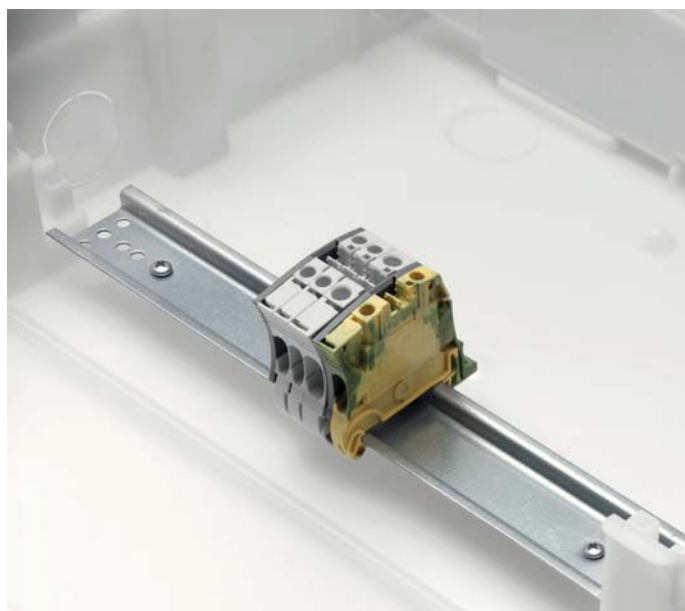

Установка клемм на Дин-рейку

В нижней части шкафа предусмотрена возможность установки Дин-рейки для клеммных блоков.