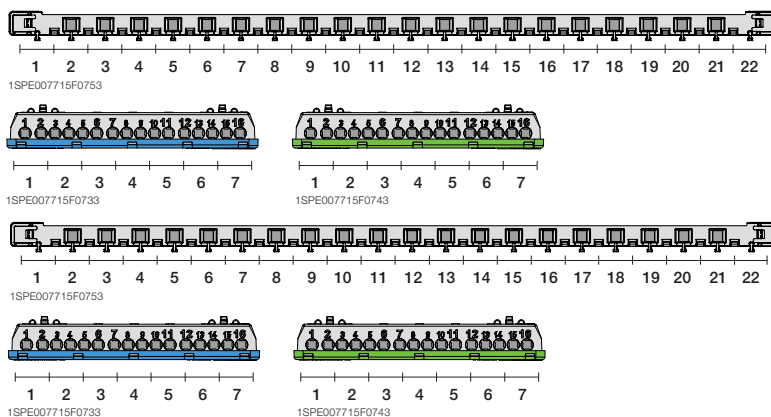

Описание	GWT	Кол-во мод.	Размеры Ш x В x Г	Код заказа ABB	Для записей	Кол-во в транспортной уп.
Бокс внутреннего монтажа Mistral41 54M прозр. дверь с клеммным блоком	650	54 [18 мм]	430x600x128 [мм]	1SLM004101A1209		1/1

1SLM004100A1208

54 модуля

Бокс внутреннего монтажа Mistral41 48M прозр. дверь с клеммным блоком	650	48	320x735x108	1SLM004101A1208		1/1

1SLM004100A1209

48 модулей