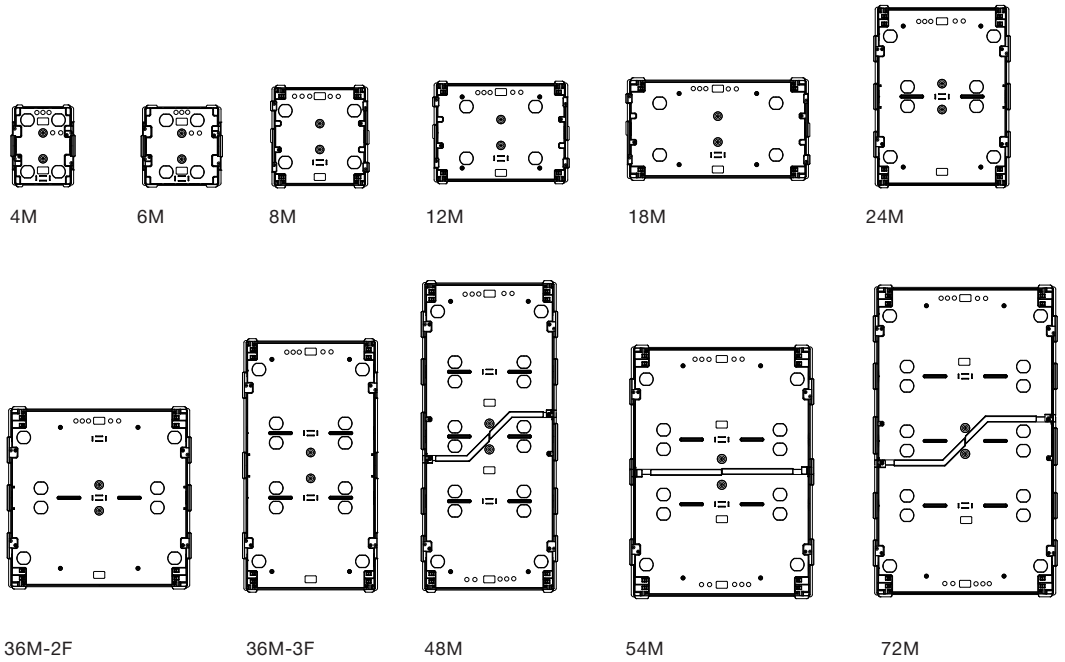

Кабельные вводы для шкафов скрытого монтажа Mistral41

Основание с тыльной стороны

Кол-во модулей	d 32
4 M	4
6 M	4
8 M	4
12 M	4
18 M	4
24 M	8
36 M – 2F	8
36 M – 3F	12
48 M	16
54 M	12
72 M	16