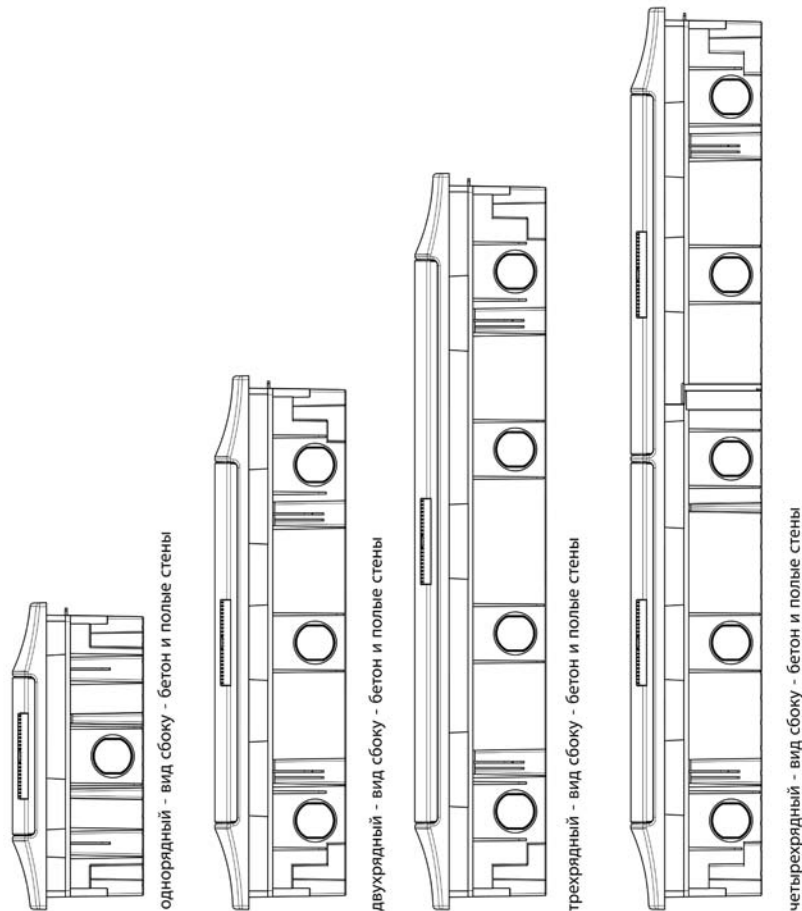

Основание сбоку

Кол-во модулей	d 32
4 M	1
6 M	1
8 M	1
12 M	1
18 M	1
24 M	3
36 M – 2F	3
36 M – 3F	4
48 M	5
54 M	4
72 M	5