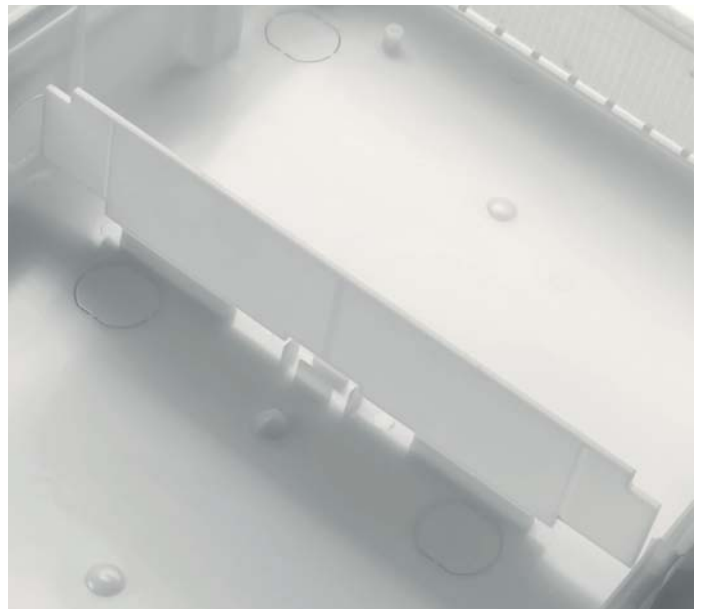

Перегородки

Внутри шкафа предусмотрена установка горизонтальных перегородок.