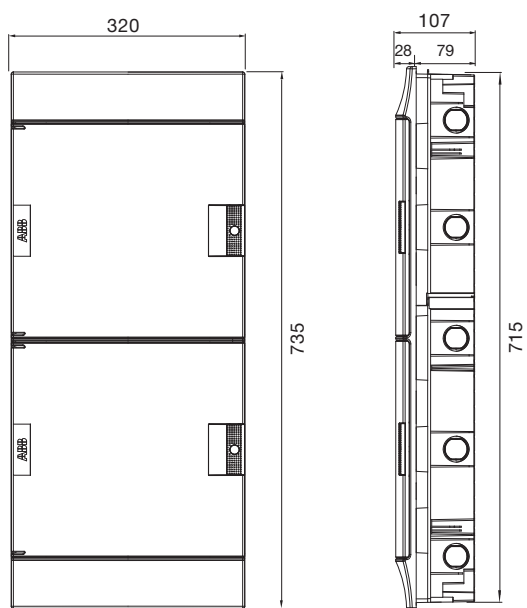

# Шкафы Mistral41 скрытого монтажа, габаритные размеры.

Размеры приведены в мм.

36 модулей

54 модуля

48 модулей

72 модуля

Размеры приведены в мм.