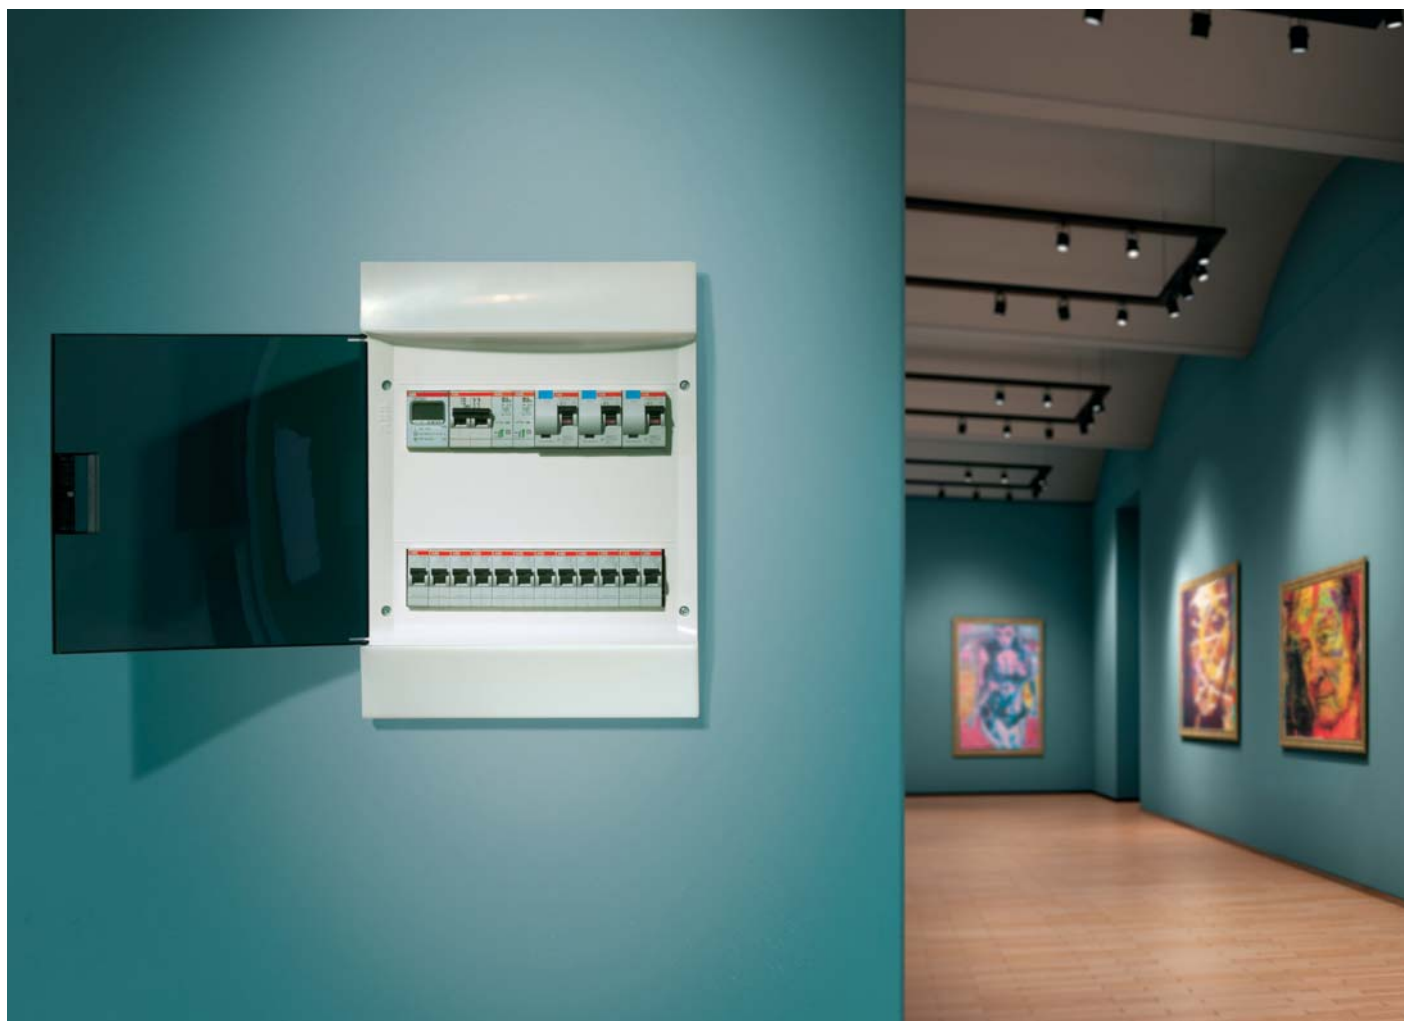

## Шкафы серии Mistral41 внутреннего монтажа Создай свой шедевр

Новейшая серия шкафов Mistral41 скрытого монтажа даёт потребителям небывалую до сих пор свободу и гибкость в распределении электрической энергии в жилых зданиях. Данные изделия были разработаны с нуля, опираясь на богатейший опыт инженеров компании АВВ и наших партнеров. Широчайшая линейка оборудования от 4 до 72 модулей удовлетворит даже самых требовательных заказчиков. Мы предусмотрели возможность устанавливать шкафы в стены из кирпича, бетона, дерева, гипсокартона и других материалов. Оптимальная глубина шкафа позволит без труда разместить в нем любое оборудование. Экономия времени и удобство монтажа, элегантный внешний вид и технические инновации - всем этим Вы сможете воспользоваться, приобретая шкафы серии Mistral.